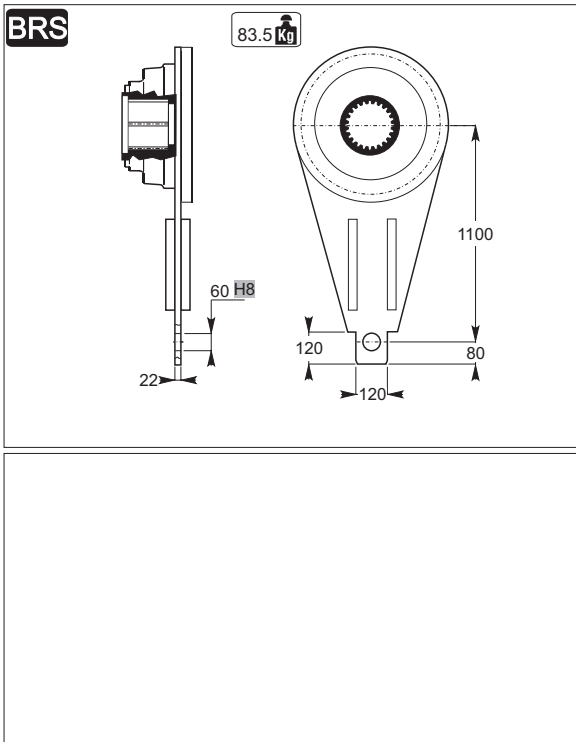

ECE

Input Version

ECR

IEC

3 Input Shaft

ECE 3 4

4 Input Shaft

ECE 1 2 3 4 5 B

EXB

ECR 2 3 4 5 6 B A

ECR 0 1 2 3 4 B

IEC 63B5 71B5 80B5 90B5 100B5 112B5 128B5 143B5 160B5 180B5 200B5 225B5 250B5 280B5

kg 8 8 8 8 10 10 12 19 19 25 30 35 51

kg 8 10 10 12 19 19 25 30

4
3

533.25 I10003 783 kg

619 I10004 723 kg

SD

Accessories

mm
C

Output Shafts

mm
C

mm
C