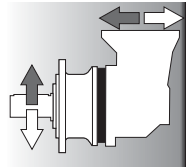

ECE

Input Version

ECR

IEC

3 Input Shaft

ECE 3 4

4 Input Shaft

ECE 1 2 3 4 5 B

EXB

ECR 2 3 4 5 6 B A

ECR 0 1 2 3 4 B

kg 8 8 8 8 10 10 12 19 19 25 30 35 51

kg 8 10 10 12 19 19 25 30