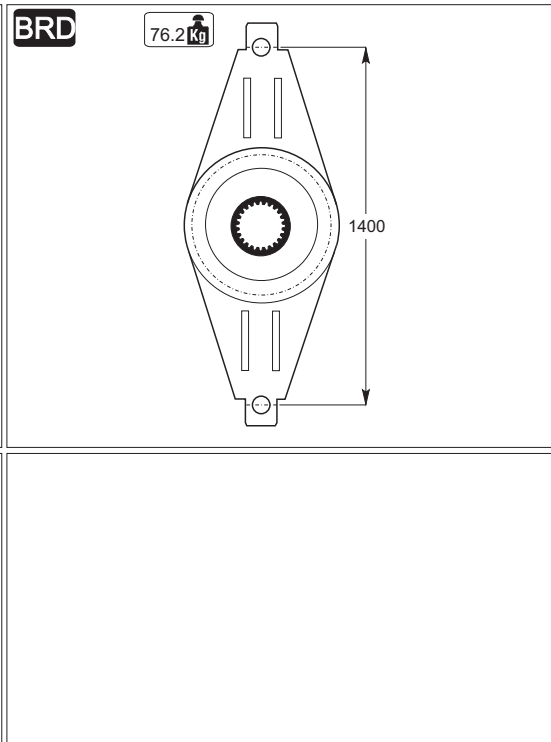

ECE

Input Version

ECR

IEC

3 Input Shaft

ECE 3 4

4 Input Shaft

ECE 1 2 3 4 5 B

EXB

ECR 2 3 4 5 6 B A

ECR 0 1 2 3 4 B

IEC 63B5 71B5 80B5 90B5 100B5 112B5 128B5 143B5 160B5 180B5 200B5 225B5 250B5 280B5

kg 8 8 8 8 10 10 12 19 19 25 30 35 51

kg 8 10 10 12 19 19 25 30

4
3

533.25 I10003 783 kg

619 I10004 723 kg

SD

Accessories

mm
C

Output Shafts

mm
C

mm
C