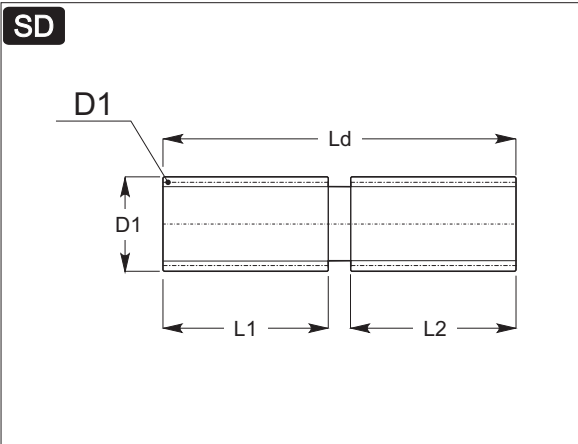

4
3

533.25 I10003 783 kg

619 I10004 723 kg