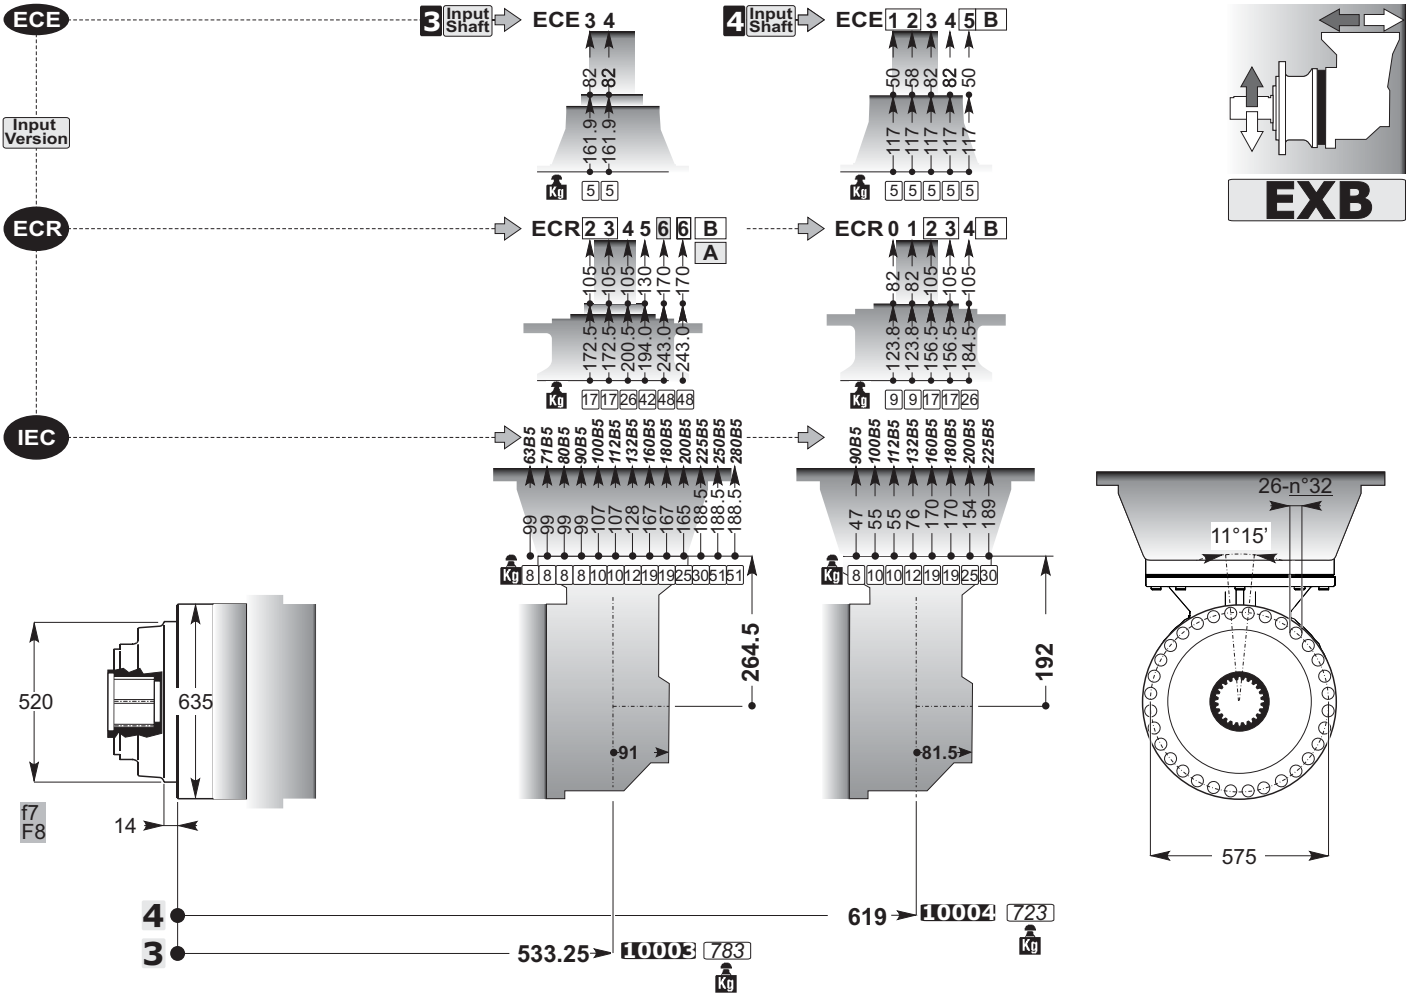

ECE

Input Version

ECR

IEC

3 Input Shaft

ECE 3 4

4 Input Shaft

ECE 1 2 3 4 5 B

EXB

ECR 2 3 4 5 6 B A

ECR 0 1 2 3 4 B

IEC 63B5 71B5 80B5 90B5 100B5 112B5 128B5 143B5 160B5 180B5 200B5 225B5 250B5 280B5

kg 8 8 8 8 10 10 12 19 19 25 30 35 51

kg 8 10 10 12 19 19 25 30

4
3

533.25 I10003 783 kg

619 I10004 723 kg

SD

Accessories

mm
C

Output Shafts

mm
C

mm
C