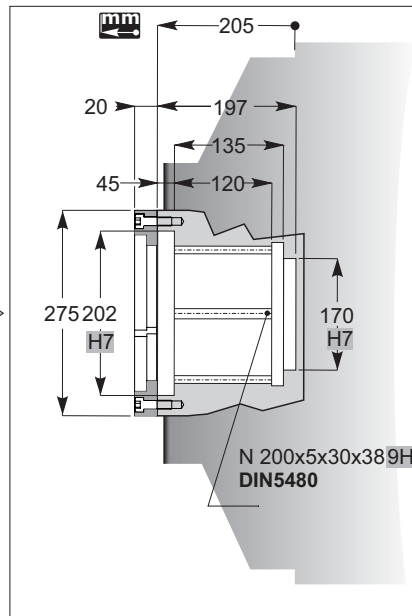

ECE

Input Version

ECR

IEC

3 Input Shaft

ECE 3 4

4 Input Shaft

ECE 1 2 3 4 5 B

EXB

ECR 2 3 4 5 6 B A

ECR 0 1 2 3 4 B

IEC 63B5 71B5 80B5 90B5 100B5 112B5 128B5 143B5 160B5 180B5 200B5 225B5 250B5 280B5

kg 8 8 8 8 10 10 12 19 19 25 30 35 51

kg 8 10 10 12 19 19 25 30

4
3

533.25 I10003 783 kg

619 I10004 723 kg

SD

Accessories

mm
C

Output Shafts

mm
C

mm
C