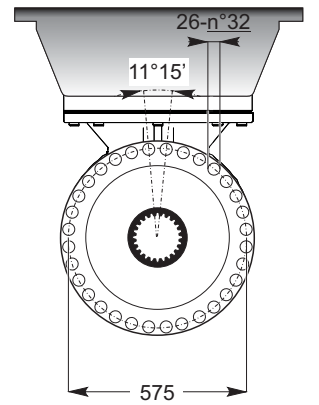

4
3

533.25 I10003 783 kg

619 I10004 723 kg