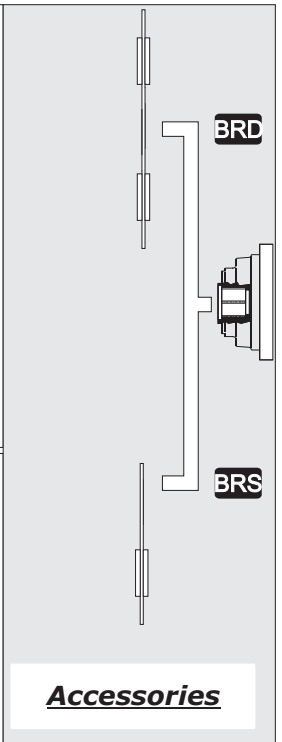

ECE

Input Version

ECR

IEC

3 Input Shaft

ECE 3 4

4 Input Shaft

ECE 1 2 3 4 5 B

EXB

ECR 2 3 4 5 6 B A

ECR 0 1 2 3 4 B

IEC 63B5 71B5 80B5 90B5 100B5 112B5 128B5 143B5 160B5 180B5 200B5 225B5 250B5 280B5

kg 8 8 8 8 10 10 12 19 19 25 30 35 51

kg 8 10 10 12 19 19 25 30

4
3

533.25 I10003 783 kg

619 I10004 723 kg

SD

Accessories

mm
C

Output Shafts

mm
C

mm
C