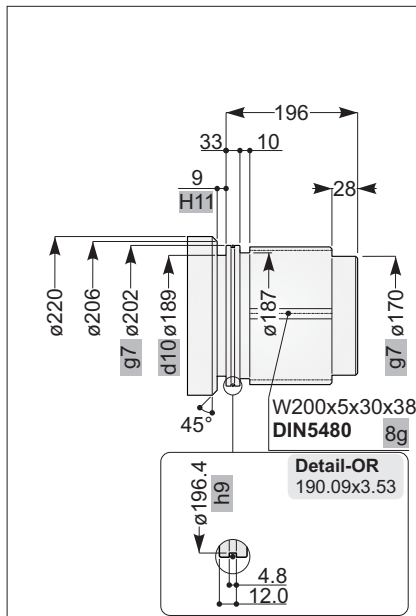

ECE

Input Version

ECR

IEC

3 Input Shaft

ECE 3 4

4 Input Shaft

ECE 1 2 3 4 5 B

EXB

ECR 2 3 4 5 6 B A

ECR 0 1 2 3 4 B

IEC 63B5 71B5 80B5 90B5 100B5 112B5 128B5 143B5 160B5 180B5 200B5 225B5 250B5 280B5

kg 8 8 8 8 10 10 12 19 19 25 30 35 51

kg 8 10 10 12 19 19 25 30

4
3

533.25 I10003 783 kg

619 I10004 723 kg

SD

Accessories

mm
C

Output Shafts

mm
C

mm
C