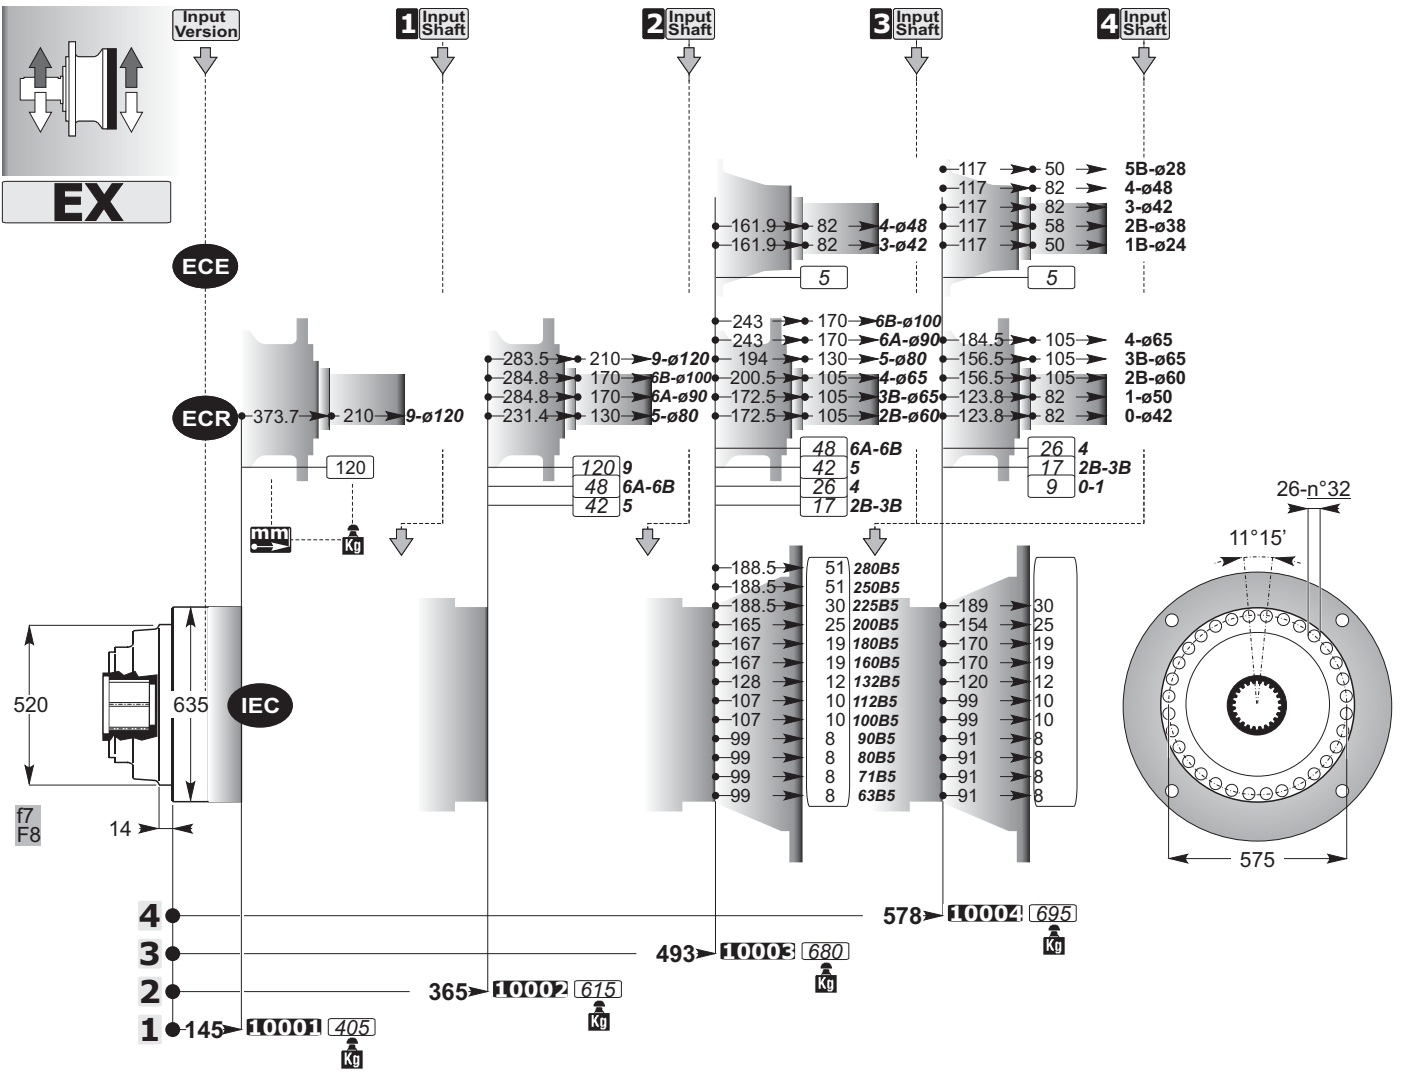

ECE

Input Version

ECR

IEC

3 Input Shaft

ECE 3 4

4 Input Shaft

ECE 1 2 3 4 5 B

EXB

ECR 2 3 4 5 6 B A

ECR 0 1 2 3 4 B

IEC 63B5 71B5 80B5 90B5 100B5 112B5 128B5 143B5 160B5 180B5 200B5 225B5 250B5 280B5

kg 8 8 8 8 10 10 12 19 19 25 30 35 51

kg 8 10 10 12 19 19 25 30

4
3

533.25 I10003 783 kg

619 I10004 723 kg

SD

Accessories

mm
C

Output Shafts

mm
C

mm
C