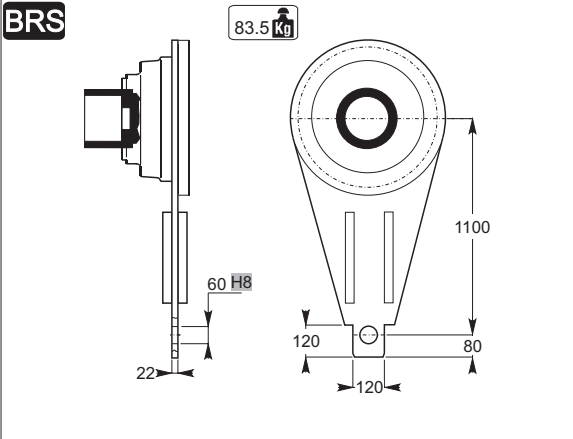

ECE

Input Version

ECR

IEC

3 Input Shaft

ECE 3 4

4 Input Shaft

ECE 1 2 3 4 5 B

EXB

ECR 2 3 4 5 6 B A

ECR 0 1 2 3 4 B

IEC 63B5 71B5 80B5 90B5 100B5 112B5 128B5 143B5 160B5 180B5 200B5 225B5 250B5 280B5

kg 8 8 8 8 10 10 12 19 19 25 30 35 51

kg 8 10 10 12 19 19 25 30

4
3

533.25 I10003 783 kg

619 I10004 723 kg

SD

Accessories

mm
C

Output Shafts

mm
C

mm
C