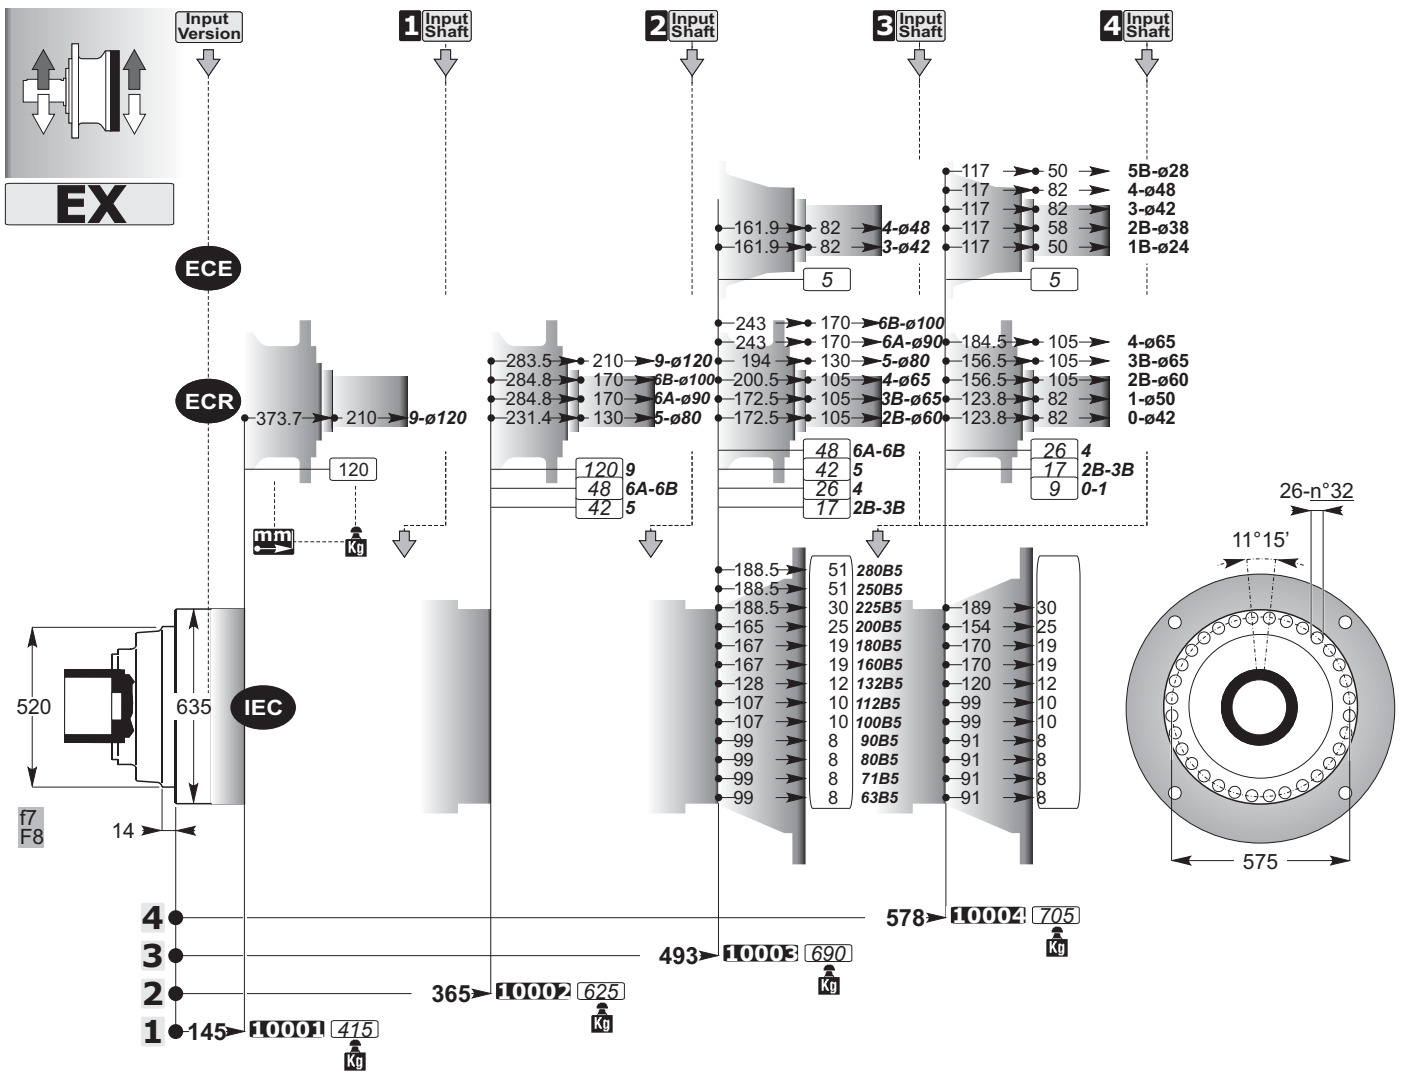

ECE

Input Version

ECR

IEC

3 Input Shaft

ECE 3 4

4 Input Shaft

ECE 1 2 3 4 5 B

EXB

ECR 2 3 4 5 6 B A

ECR 0 1 2 3 4 B

IEC 63B5 71B5 80B5 90B5 100B5 112B5 128B5 143B5 160B5 180B5 200B5 225B5 250B5 280B5

kg 8 8 8 8 10 10 12 19 19 25 30 35 51

kg 8 10 10 12 19 19 25 30

4
3

533.25 I10003 783 kg

619 I10004 723 kg

SD

Accessories

mm
C

Output Shafts

mm
C

mm
C