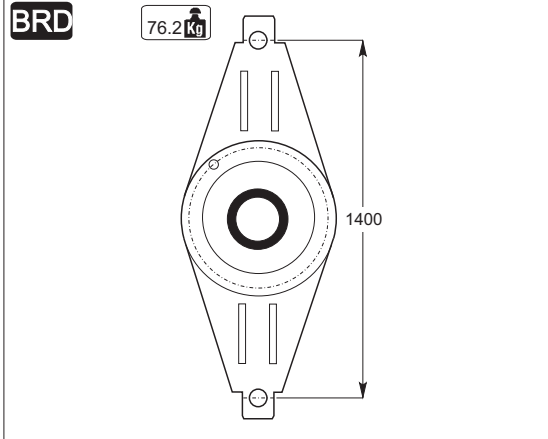

ECE

Input Version

ECR

IEC

3 Input Shaft

ECE 3 4

4 Input Shaft

ECE 1 2 3 4 5 B

EXB

ECR 2 3 4 5 6 B A

ECR 0 1 2 3 4 B

IEC 63B5 71B5 80B5 90B5 100B5 112B5 128B5 143B5 160B5 180B5 200B5 225B5 250B5 280B5

kg 8 8 8 8 10 10 12 19 19 25 30 35 51

kg 8 10 10 12 19 19 25 30

4
3

533.25 I10003 783 kg

619 I10004 723 kg

SD

Accessories

mm
C

Output Shafts

mm
C

mm
C