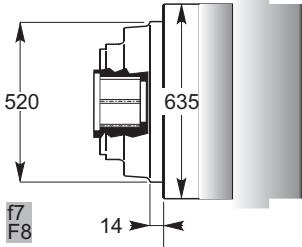

ECE

Input Version

ECR

IEC

3 Input Shaft

ECE 3 4

4 Input Shaft

ECE 1 2 3 4 5 B

EXB

ECR 2 3 4 5 6 B A

ECR 0 1 2 3 4 B

kg 8 8 8 8 10 10 12 19 19 25 30 35 51

kg 8 10 10 12 19 19 25 30

4
3

533.25 I10003 783 kg

619 I10004 723 kg

SD

Accessories

mm
C