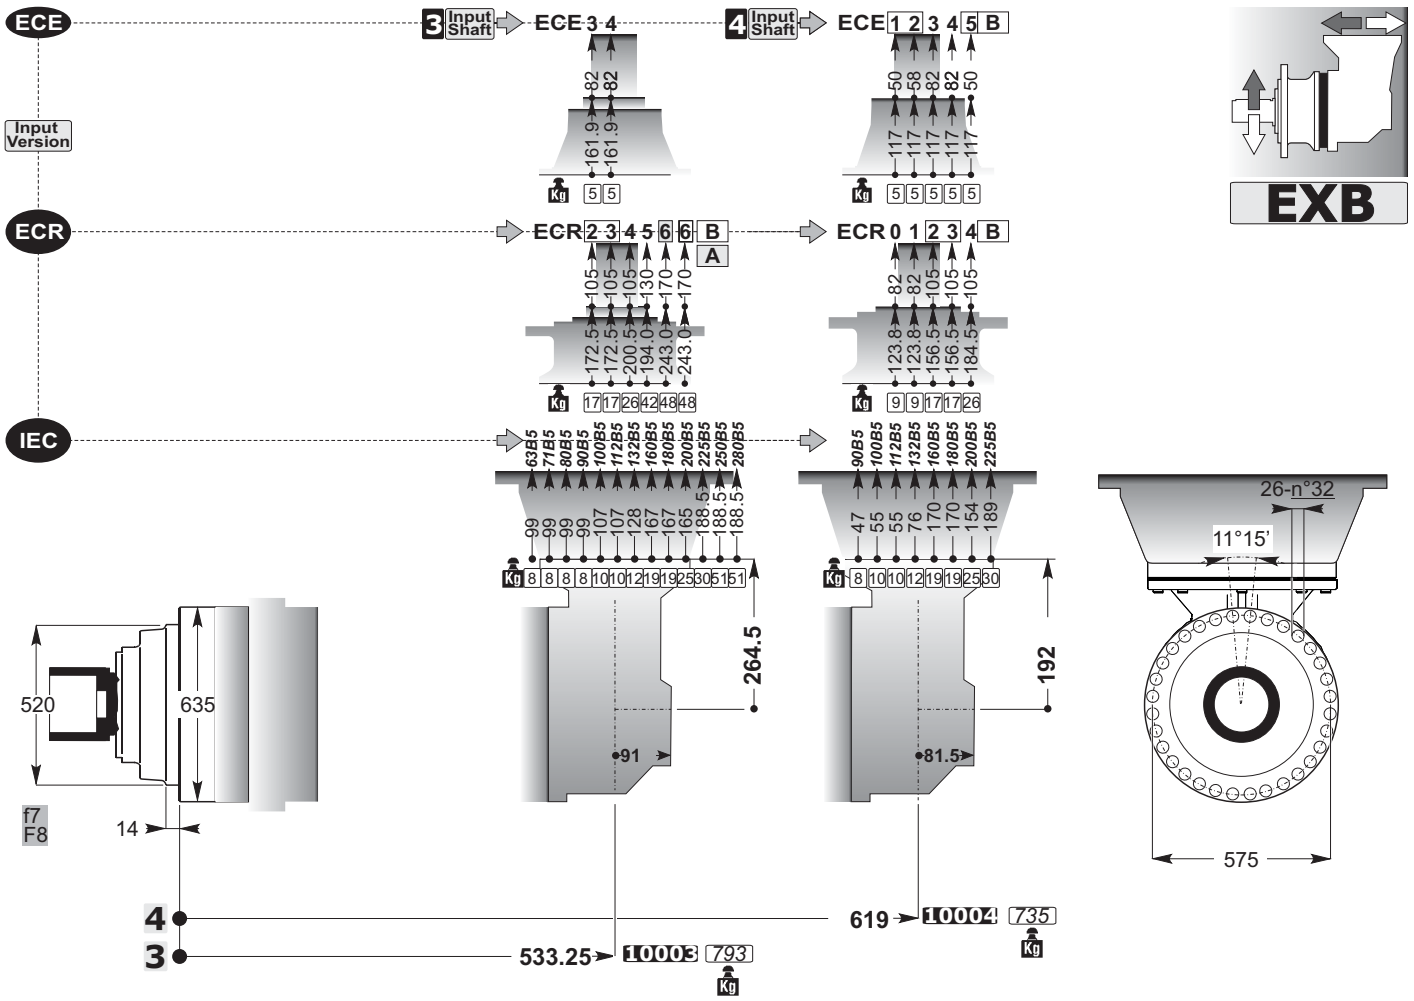

ECE

Input Version

ECR

IEC

3 Input Shaft

ECE 3 4

4 Input Shaft

ECE 1 2 3 4 5 B

EXB

ECR 2 3 4 5 6 B A

ECR 0 1 2 3 4 B

IEC 63B5 71B5 80B5 90B5 100B5 112B5 128B5 143B5 160B5 180B5 200B5 225B5 250B5 280B5

kg 8 8 8 8 10 10 12 19 19 25 30 35 51

kg 8 10 10 12 19 19 25 30

4
3

533.25 I10003 783 kg

619 I10004 723 kg

SD

Accessories

mm
C

Output Shafts

mm
C

mm
C