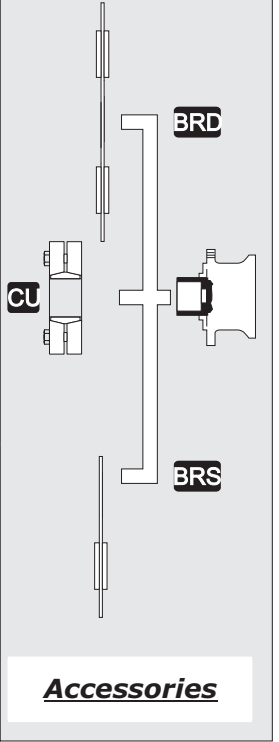

ECE

Input Version

ECR

IEC

3 Input Shaft

ECE 3 4

4 Input Shaft

ECE 1 2 3 4 5 B

EXB

ECR 2 3 4 5 6 B A

ECR 0 1 2 3 4 B

IEC 63B5 71B5 80B5 90B5 100B5 112B5 128B5 143B5 160B5 180B5 200B5 225B5 250B5 280B5

kg 8 8 8 8 10 10 12 19 19 25 30 35 51

kg 8 10 10 12 19 19 25 30

4
3

533.25 I10003 783 kg

619 I10004 723 kg

SD

Accessories

mm
C

Output Shafts

mm
C

mm
C