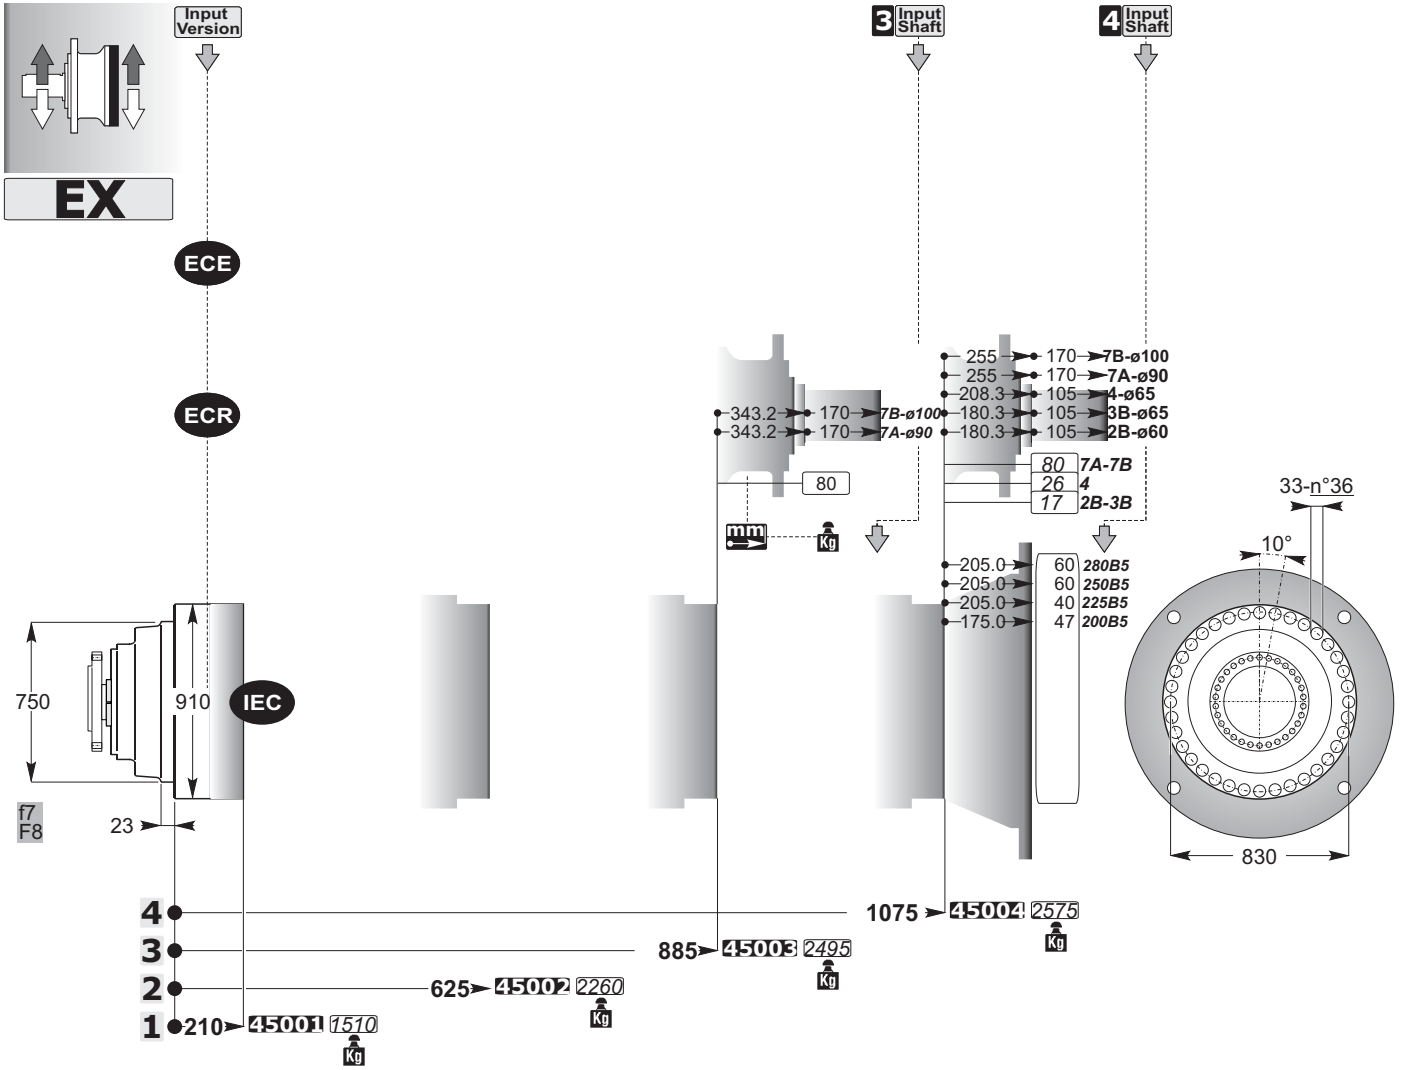

mm
C

EXB

non disponibile
not available
nicht verfügbar

ID

N 280x8x30x34 9H
DIN5480

ID	m	Z	X	De
	-	-	-	-

On request

FF

On request

BD

N280x8x30x34 9H
DIN5480

On request

Accessories

mm
C

EXB

**non disponibile
not available
nicht verfügbar**

EXB

non disponibile
not available
nicht verfügbar

<p>SD</p>  <p><i>On request</i></p>		<p>SD</p>  <p>Accessories</p>

mm
C

EXB

**non disponibile
not available
nicht verfügbar**

EXB

non disponibile
not available
nicht verfügbar