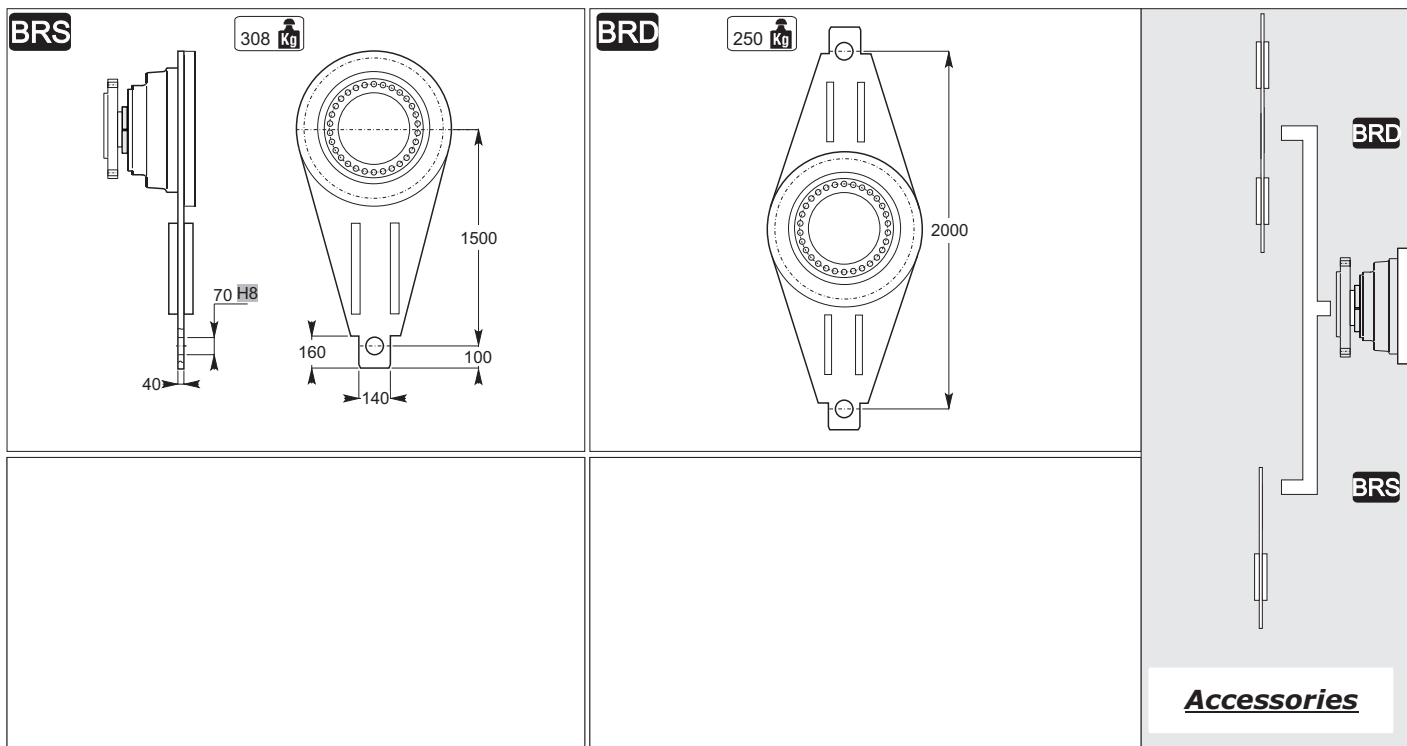

mm
C

EXB

non disponibile
not available
nicht verfügbar

ID

N 280x8x30x34 9H
DIN5480

ID	m	Z	X	De
	-	-	-	-

On request

FF

On request

BD

N280x8x30x34 9H
DIN5480

On request

Accessories

mm
C

EXB

**non disponibile
not available
nicht verfügbar**