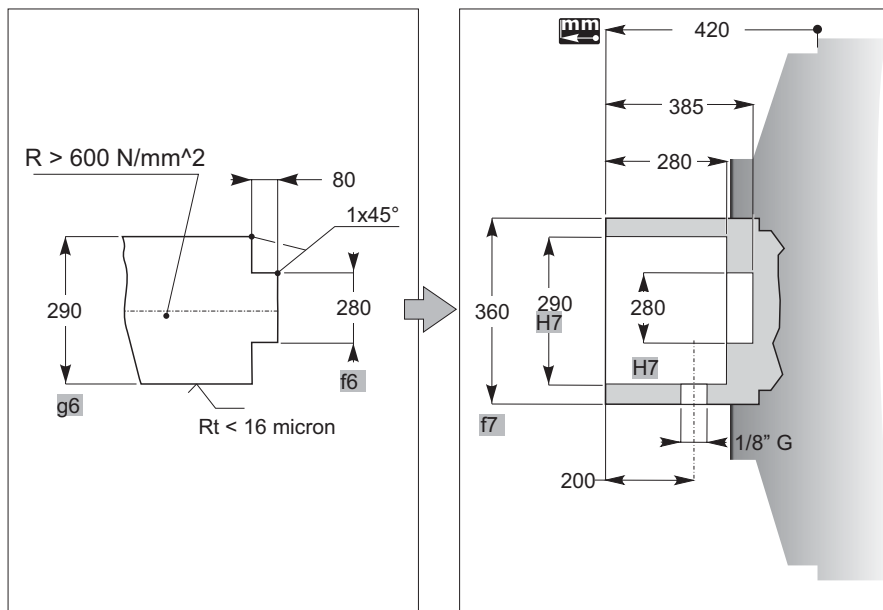

mm
C

EXB

non disponibile
not available
nicht verfügbar

ID

N 280x8x30x34 9H
DIN5480

ID	m	Z	X	De
	-	-	-	-

On request

FF

On request

BD

N280x8x30x34 9H
DIN5480

On request

Accessories

mm
C

EXB

**non disponibile
not available
nicht verfügbar**

EXB

non disponibile
not available
nicht verfügbar

<p>SD</p>  <p><i>On request</i></p>		<p>SD</p>  <p>Accessories</p>

mm
C

EXB

**non disponibile
not available
nicht verfügbar**

EXB

non disponibile
not available
nicht verfügbar