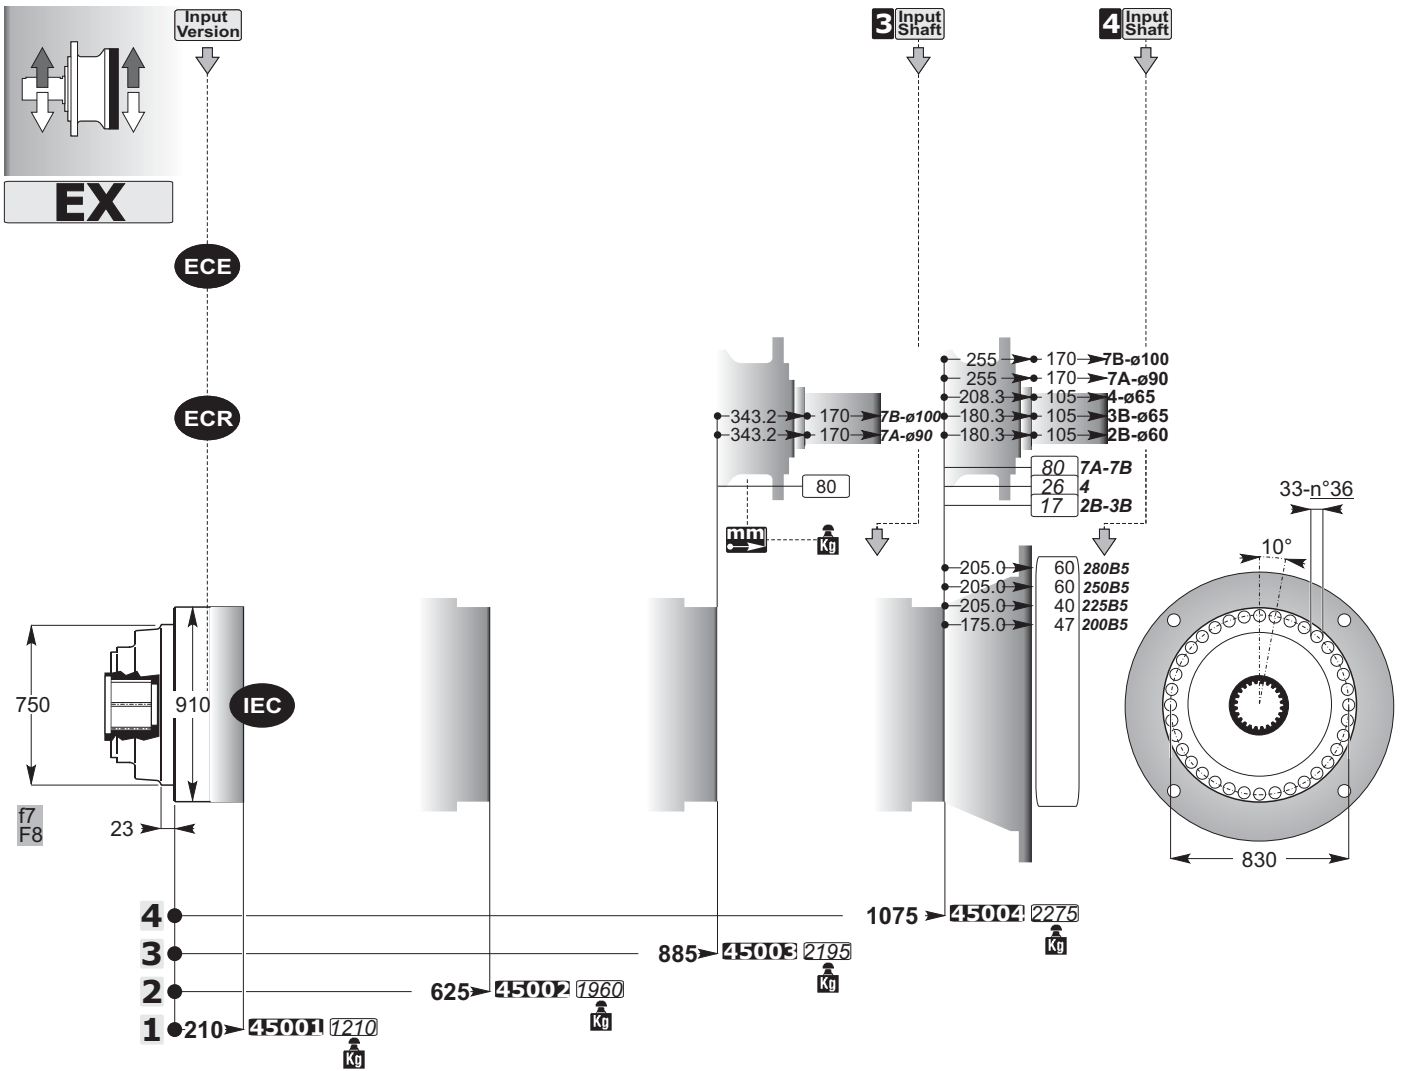

mm
C

EXB

non disponibile
not available
nicht verfügbar

ID

N 280x8x30x34 9H
DIN5480

ID	m	Z	X	De
	-	-	-	-

On request

FF

On request

BD

N280x8x30x34 9H
DIN5480

On request

Accessories

mm
C

EXB

**non disponibile
not available
nicht verfügbar**

EXB

non disponibile
not available
nicht verfügbar

<p>SD</p>  <p><i>On request</i></p>		<p>SD</p>  <p>Accessories</p>

mm
C

EXB

**non disponibile
not available
nicht verfügbar**

EXB

non disponibile
not available
nicht verfügbar