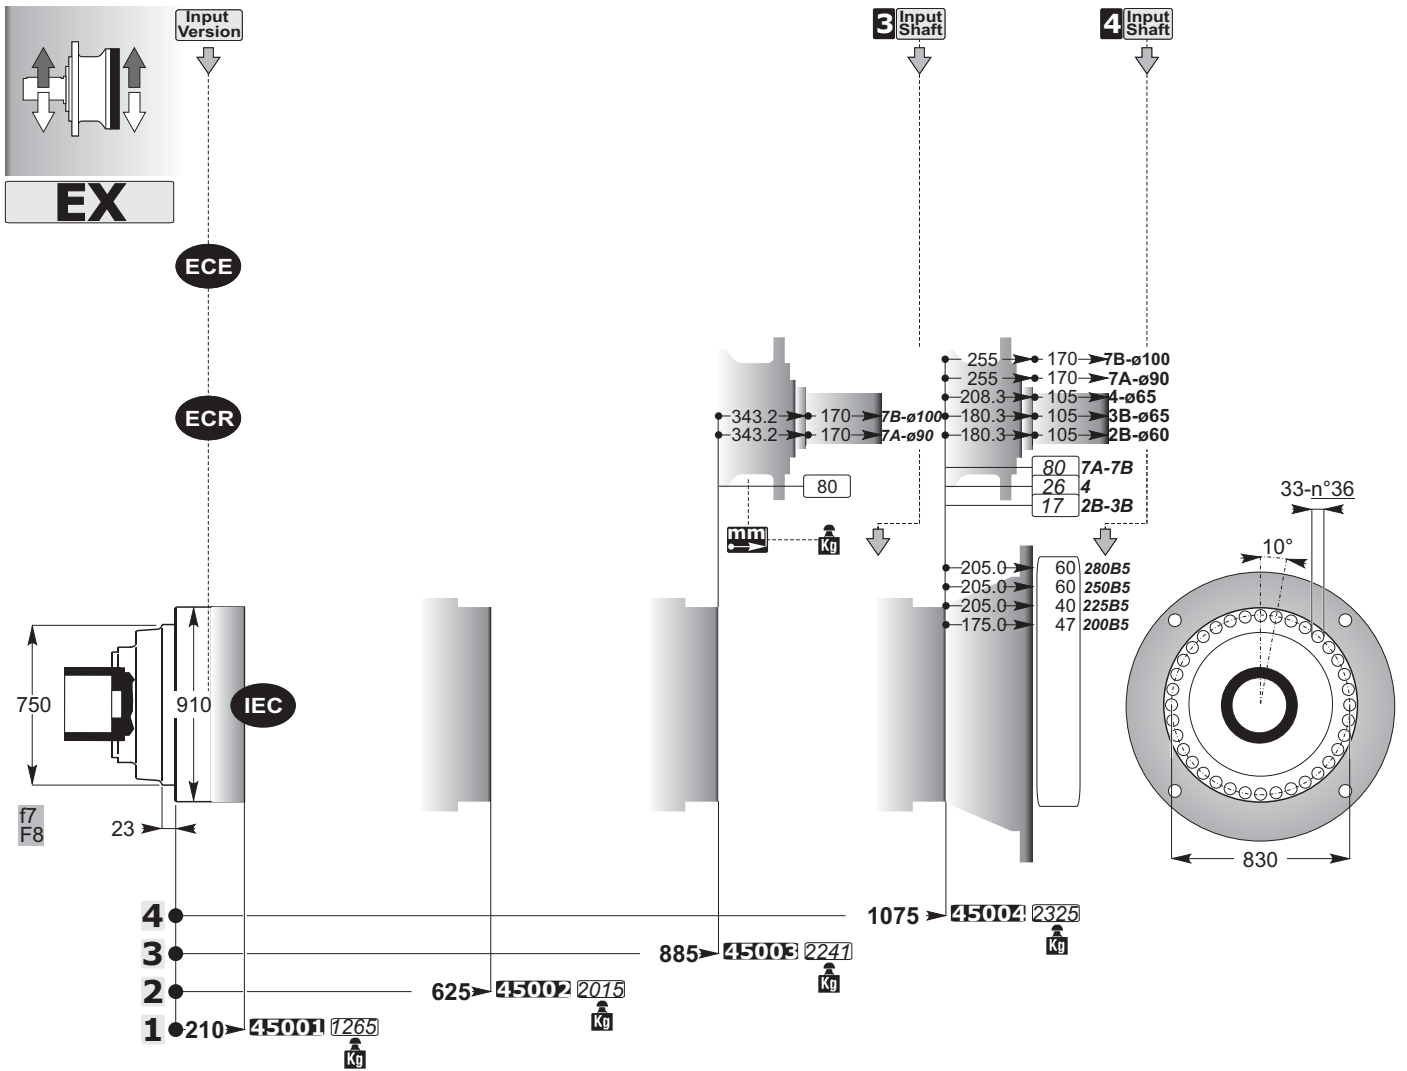

mm
C

EXB

non disponibile
not available
nicht verfügbar

ID

N 280x8x30x34 9H
DIN5480

ID	m	Z	X	De
	-	-	-	-

On request

FF

On request

BD

N280x8x30x34 9H
DIN5480

On request

Accessories

mm
C

EXB

**non disponibile
not available
nicht verfügbar**

EXB

non disponibile
not available
nicht verfügbar

<p>SD</p>  <p><i>On request</i></p>		<p>SD</p>  <p>Accessories</p>

mm
C

EXB

**non disponibile
not available
nicht verfügbar**

EXB

non disponibile
not available
nicht verfügbar