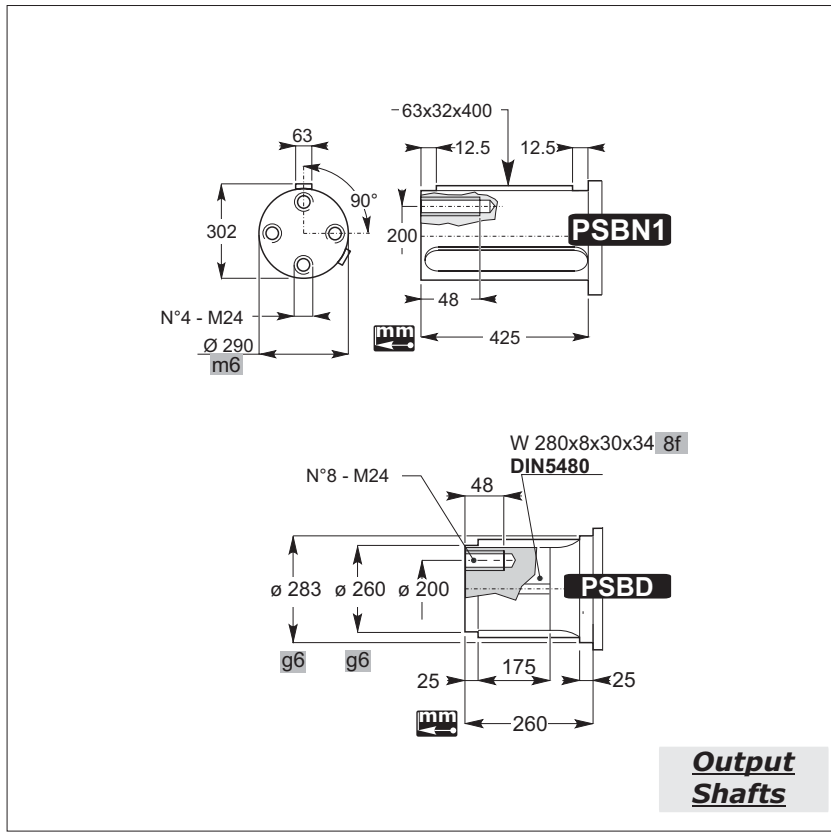

mm
C

EXB

non disponibile
not available
nicht verfügbar

ID

N 280x8x30x34 9H
DIN5480

ID	m	Z	X	De
	-	-	-	-

On request

FF

On request

BD

N280x8x30x34 9H
DIN5480

On request

Accessories

mm
C

EXB

**non disponibile
not available
nicht verfügbar**