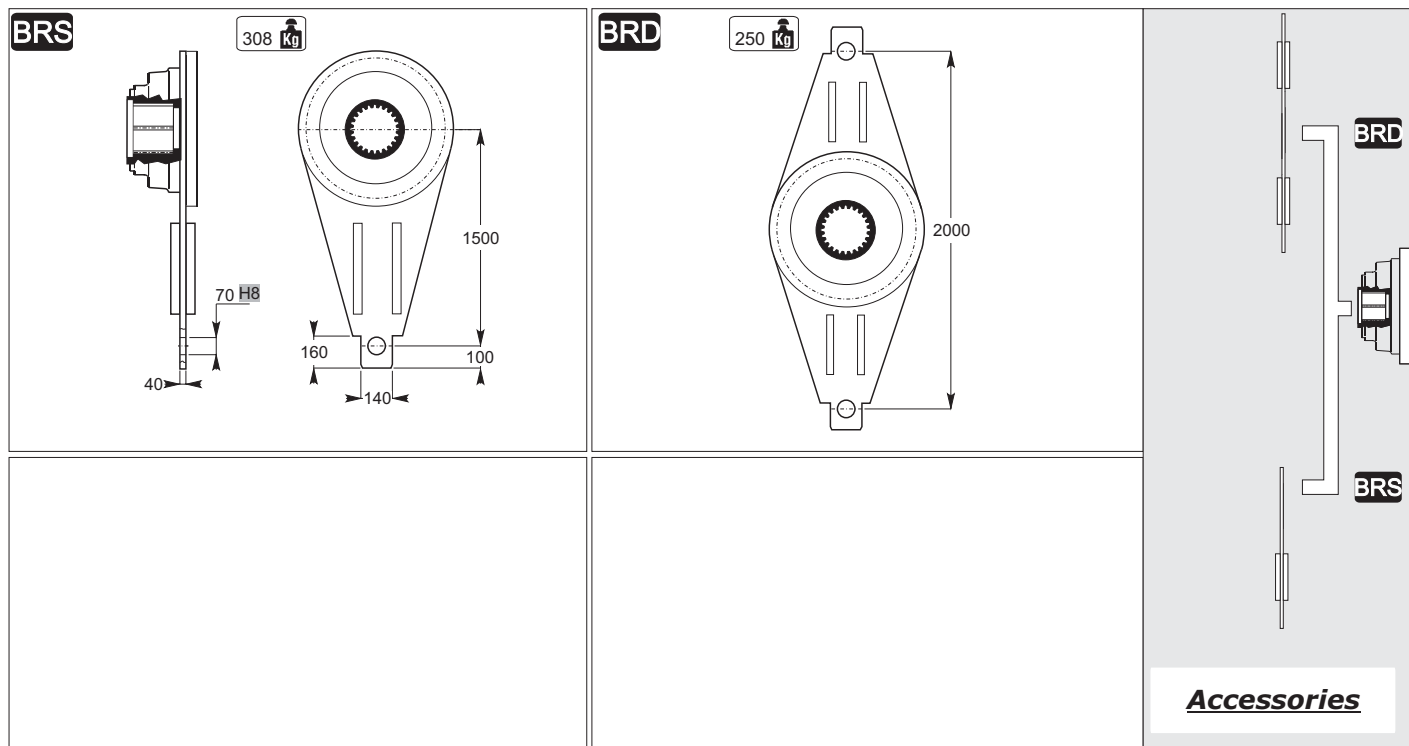

mm
C

EXB

non disponibile
not available
nicht verfügbar

ID

N 280x8x30x34 9H
DIN5480

ID	m	Z	X	De
	-	-	-	-

On request

FF

On request

BD

N280x8x30x34 9H
DIN5480

On request

Accessories

mm
C

EXB

**non disponibile
not available
nicht verfügbar**

EXB

non disponibile
not available
nicht verfügbar

<p>SD</p>  <p><i>On request</i></p>		<p>SD</p>  <p>Accessories</p>

mm
C

EXB

**non disponibile
not available
nicht verfügbar**

EXB

non disponibile
not available
nicht verfügbar