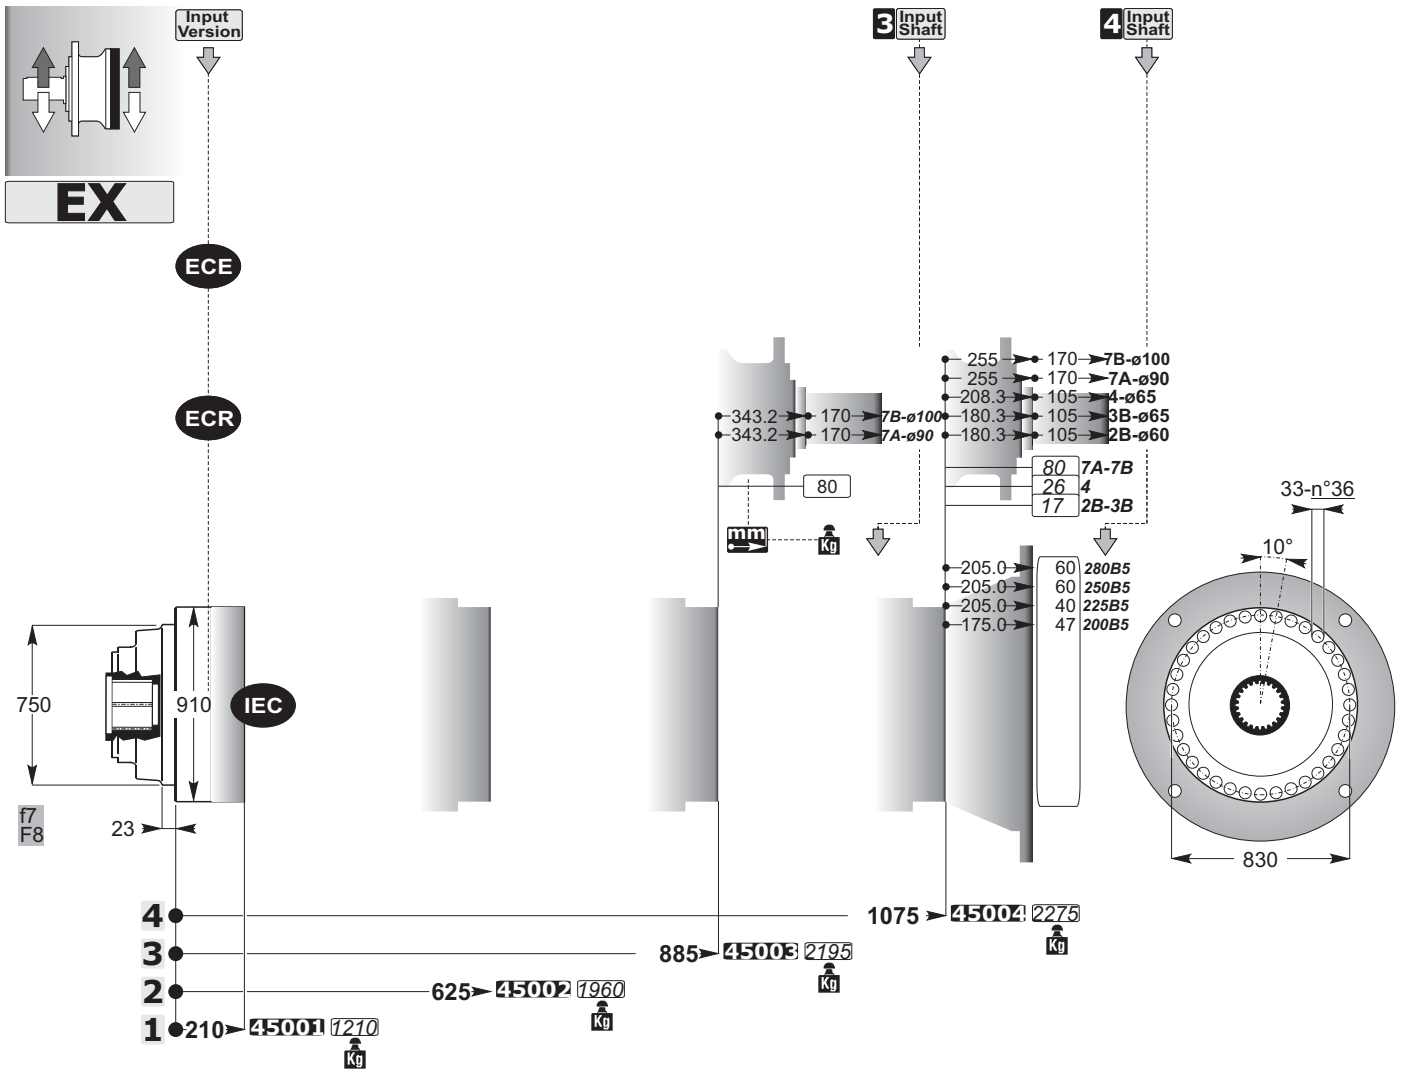

mm
C

EXB

non disponibile
not available
nicht verfügbar

ID

N 280x8x30x34 9H
DIN5480

ID	m	Z	X	De
	-	-	-	-

On request

FF

On request

BD

N280x8x30x34 9H
DIN5480

On request

Accessories

mm
C

EXB

**non disponibile
not available
nicht verfügbar**

EXB

non disponibile
not available
nicht verfügbar

<p>SD</p>  <p><i>On request</i></p>		<p>SD</p>  <p>Accessories</p>

mm
C

EXB

**non disponibile
not available
nicht verfügbar**

EXB

non disponibile
not available
nicht verfügbar