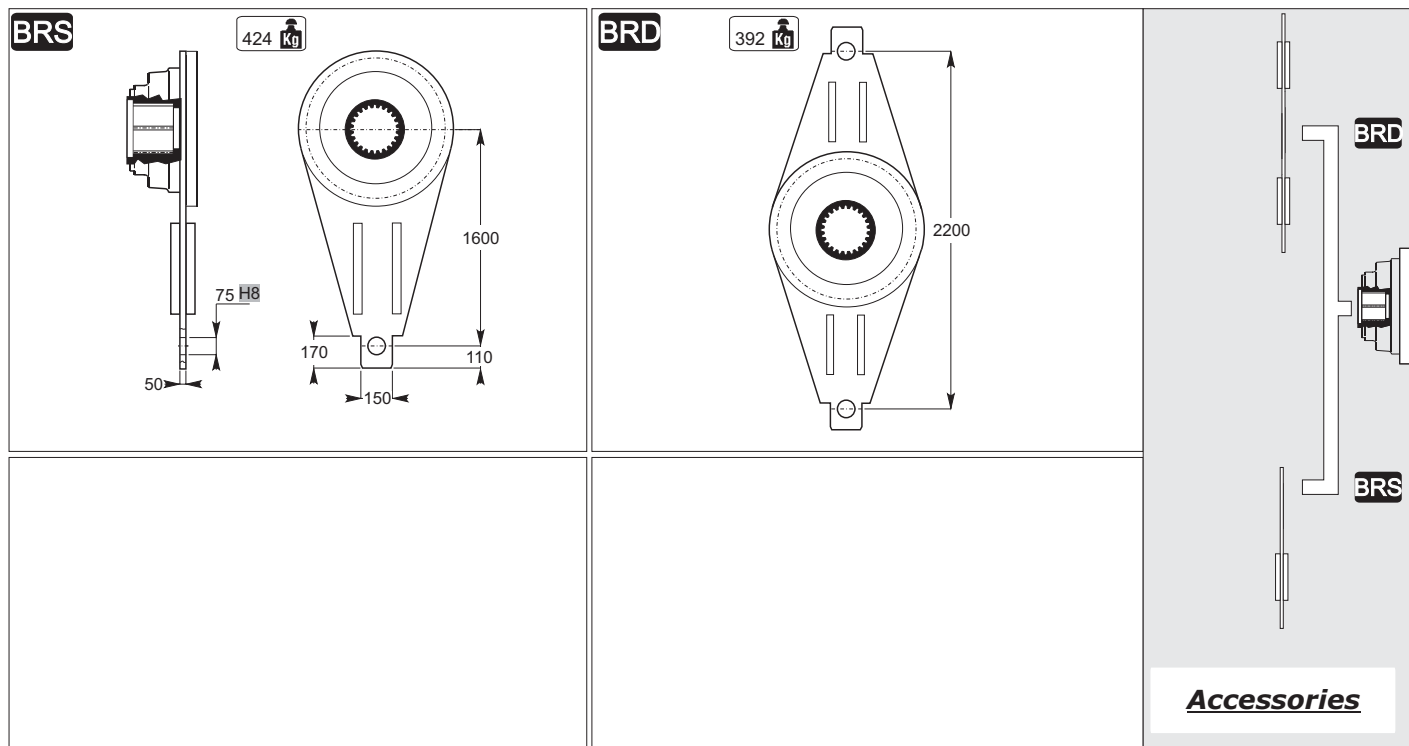

EXB

**non disponibile
not available
nicht verfügbar**