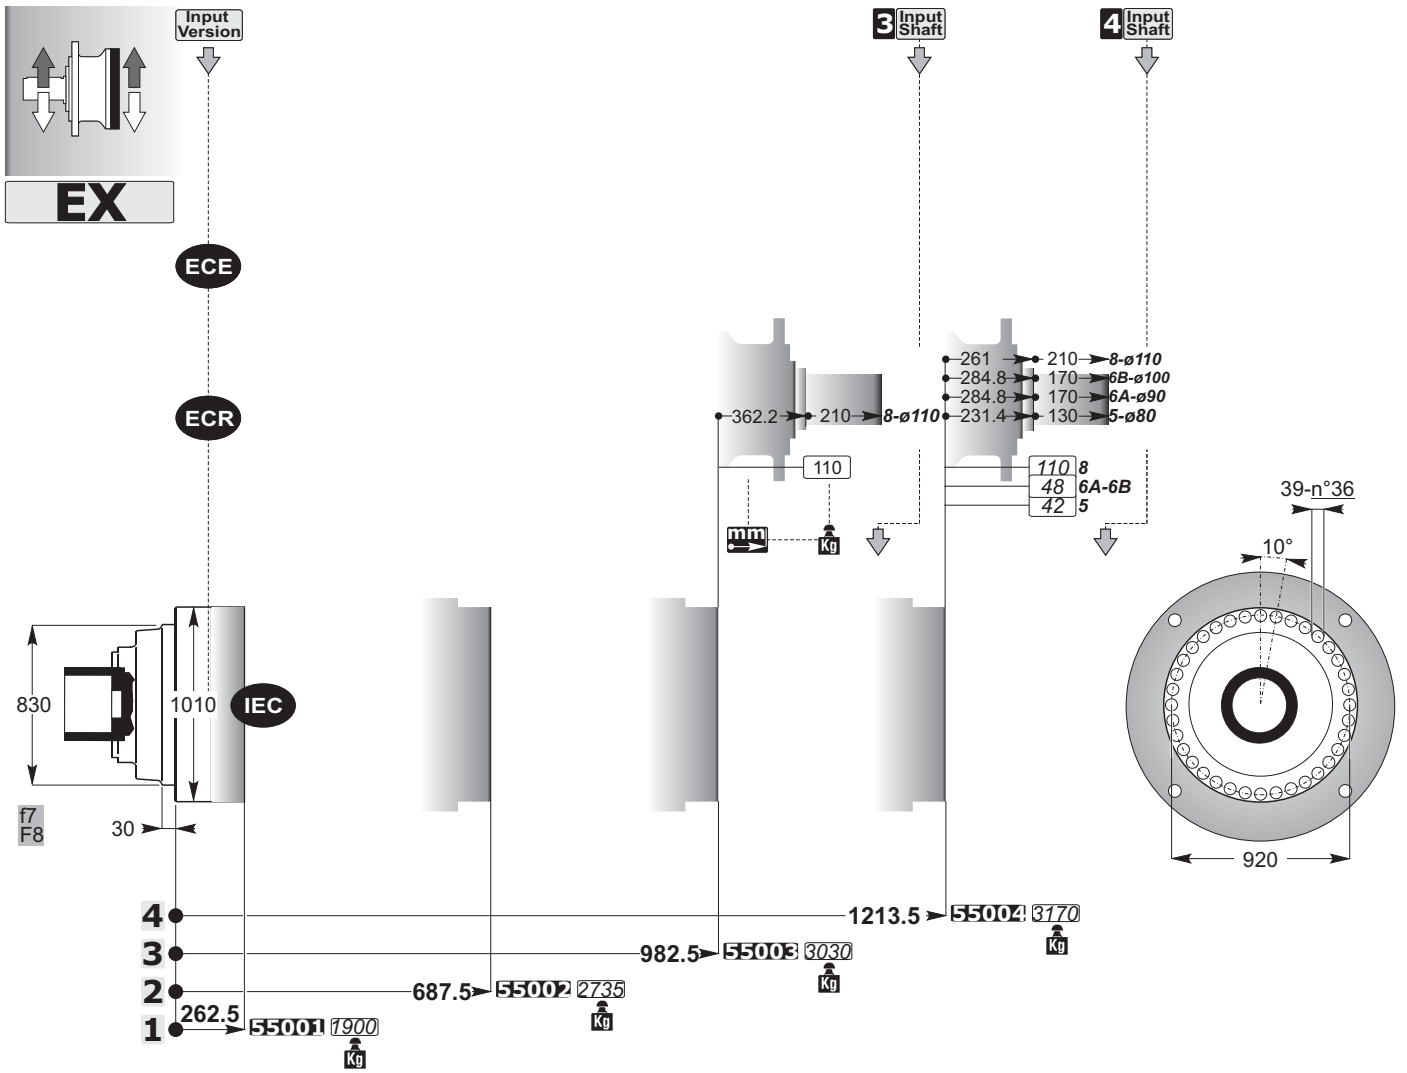

# EXB

non disponibile  
not available  
nicht verfügbar

<p><b>SD</b></p>  <p><i>On request</i></p>		<p><b>SD</b></p>  <p><b>Accessories</b></p>

mm  
C

# EXB

**non disponibile  
not available  
nicht verfügbar**

# EXB

non disponibile  
not available  
nicht verfügbar

mm  
**C**